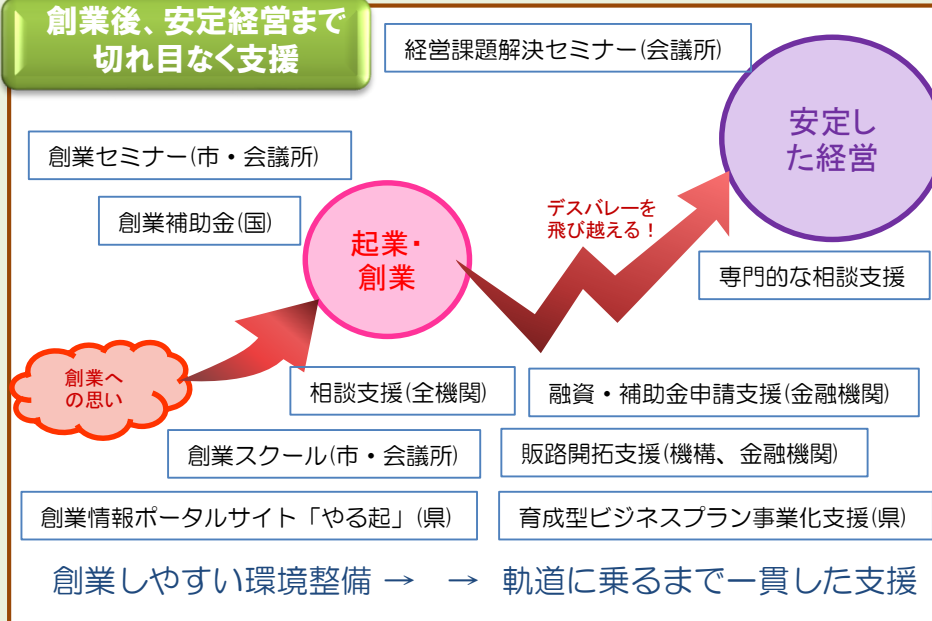

「創業支援センター」は、これから創業にチャレンジする人や創業間もない人を応援します。
創業に係る相談をワンストップで受け付けるとともに、創業希望者への情報提供による支援を行います。

創業支援センター（群馬県産業支援機構）：前橋市亀里町884-1 群馬産業技術センター内 TEL：027-265-5013 URL：http://www.g-inf.or.jp

創業後、安定経営まで切れ目なく支援