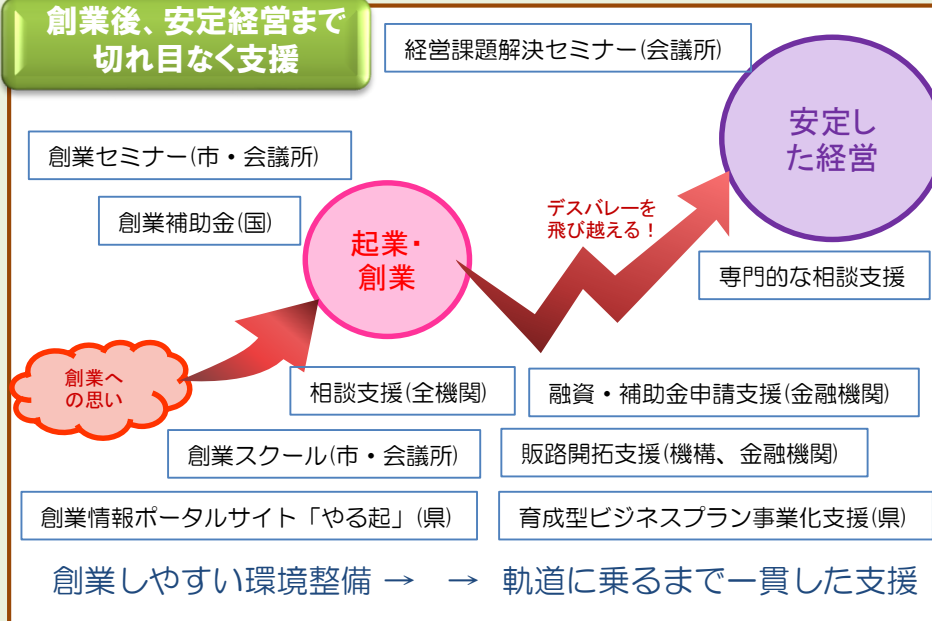

「創業支援センター」は、これから創業にチャレンジする人や創業間もない人を応援します。
創業に係る相談をワンストップで受け付けるとともに、創業希望者への情報提供による支援を行います。

創業支援センター（群馬県産業支援機構）：前橋市大渡町1-10-7 県公社ビル2階 TEL：027-255-6503 URL：http://www.g-inf.or.jp

創業後、安定経営まで切れ目なく支援